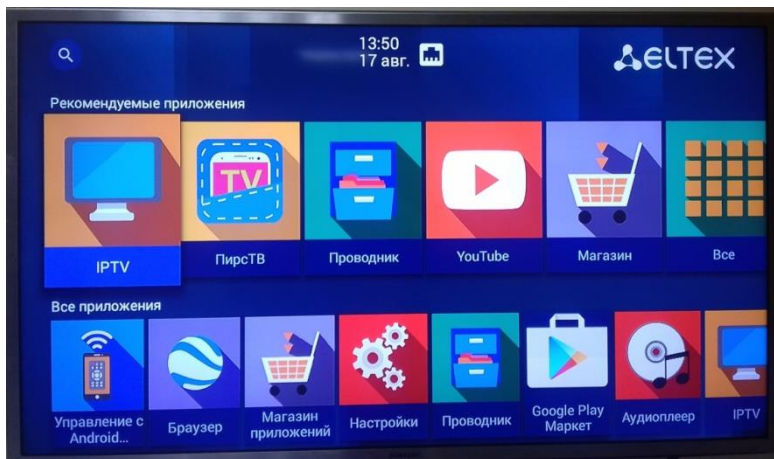

Как просматривать архив телепередач на ТВ-приставках

ELTEX NV 501

ПДУ к абонентскому терминалу eltex nv 501

1. Откройте главное меню и выберите приложение IPTV

ООО «Интеллект Телеком»
E-mail: sales@72it.ru

☎ 69-55-55
✉ www.72it.ru
В vk.com/abv_72

2. Далее появится список телеканалов, доступных к просмотру и начнется вещание.

3. Из списка выберите телеканал, на котором транслировалась интересующая Вас передача. Нажатием кнопки навигации вправо необходимо перейти в меню отложенного просмотра и в появившемся списке передач выбрать нужную Вам передачу.