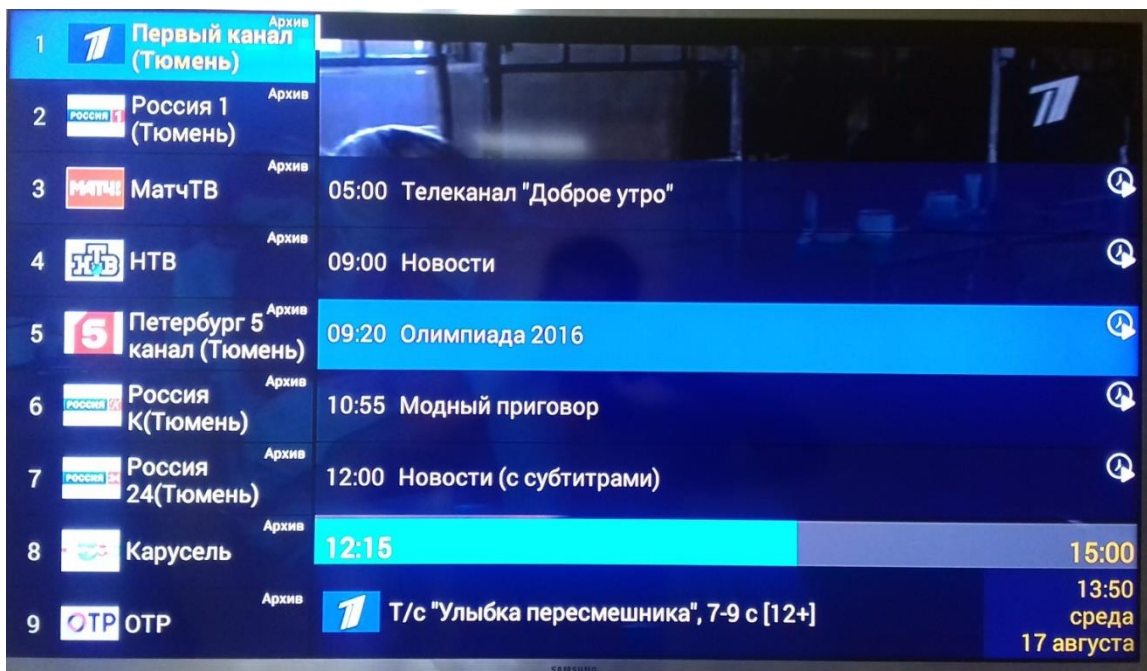

Как просматривать архив телепередач на ТВ-приставках

ELTEX NV 501

ПДУ к абонентскому терминалу eltex nv 501

1. Откройте главное меню и выберите приложение IPTV

ООО «Интеллект Телеком»
E-mail: sales@72it.ru

☎ 69-55-55
✉ www.72it.ru
В vk.com/abv_72

2. Далее появится список телеканалов, доступных к просмотру и начнется вещание.

3. Из списка выберите телеканал, на котором транслировалась интересующая Вас передача. Нажатием кнопки навигации вправо необходимо перейти в меню отложенного просмотра и в появившемся списке передач выбрать нужную Вам передачу.