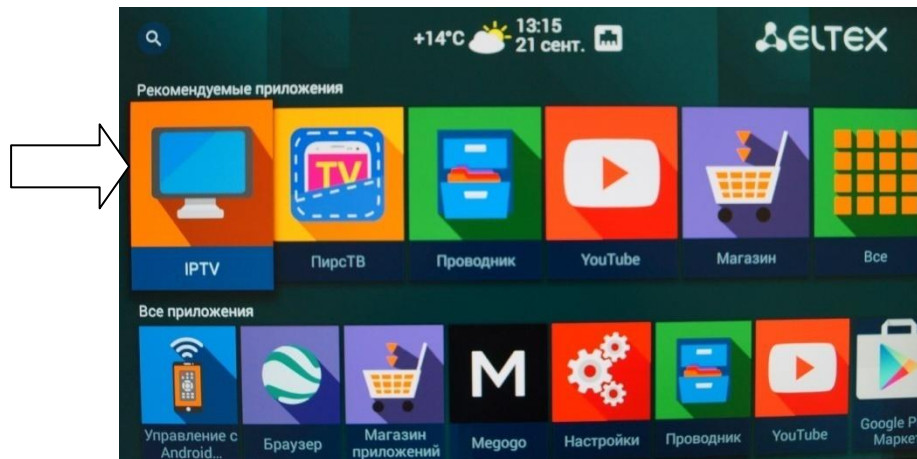

Инструкция «Как просматривать архив телепередач на ТВ-приставках

ELTEX NV 501»

ПДУ к абонентскому терминалу eltex nv 501

1. Откройте главное меню и выберите приложение IPTV

ООО «Интеллект Телеком»
E-mail: sales@72it.ru

☎ 69-55-55
✉ www.72it.ru
📌 vk.com/abv_72

2. Далее появится список телеканалов, доступных к просмотру и начнется вещание. Из списка выберите телеканал, на котором транслировалась интересующая Вас передача.