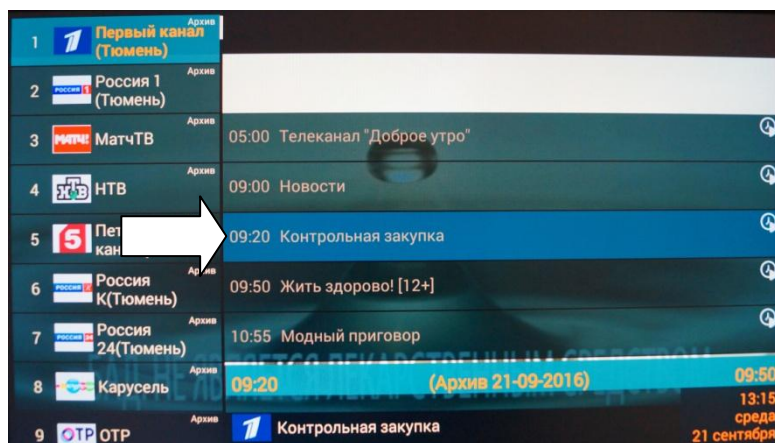

АБВ желает Вам приятного просмотра!

ООО «Интеллект Телеком»
E-mail: sales@72it.ru