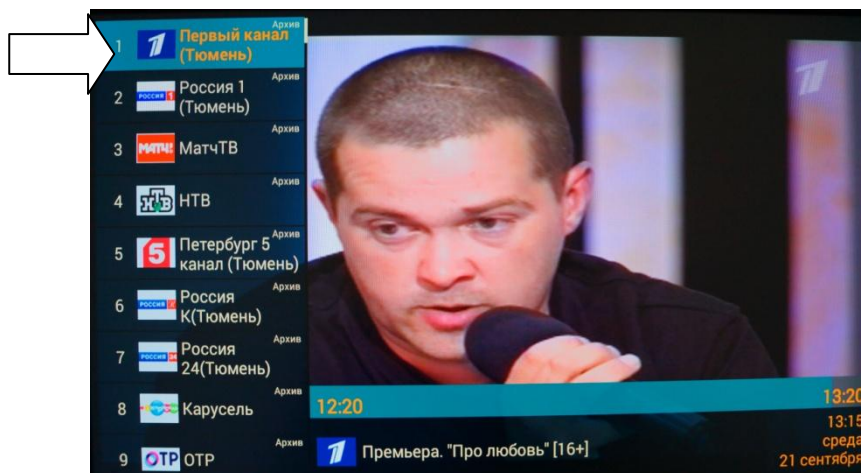

2. Далее появится список телеканалов, доступных к просмотру и начнется вещание. Из списка выберите телеканал, на котором транслировалась интересующая Вас передача.

3. Нажатием кнопки навигации вправо необходимо перейти в меню отложенного просмотра и в появившемся списке передач выбрать нужную Вам передачу.