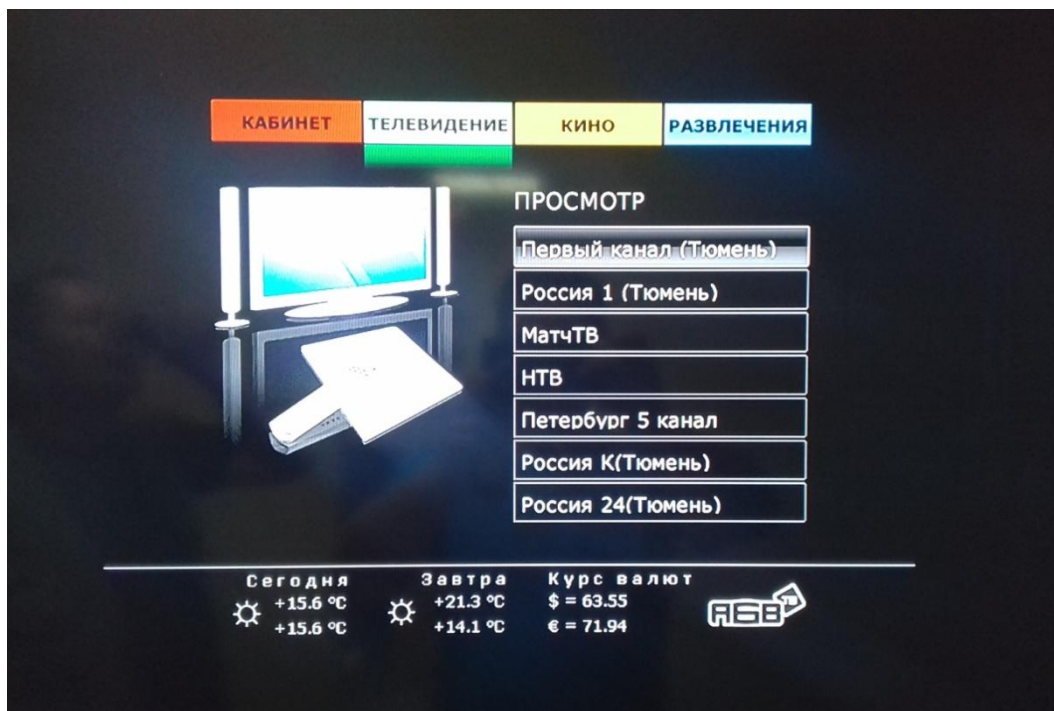

3. Далее появится список телеканалов, доступных к просмотру.

4. Из списка выберите телеканал, на котором транслировалась интересующая Вас передача, и далее в появившемся списке передач выберите нужную Вам передачу.