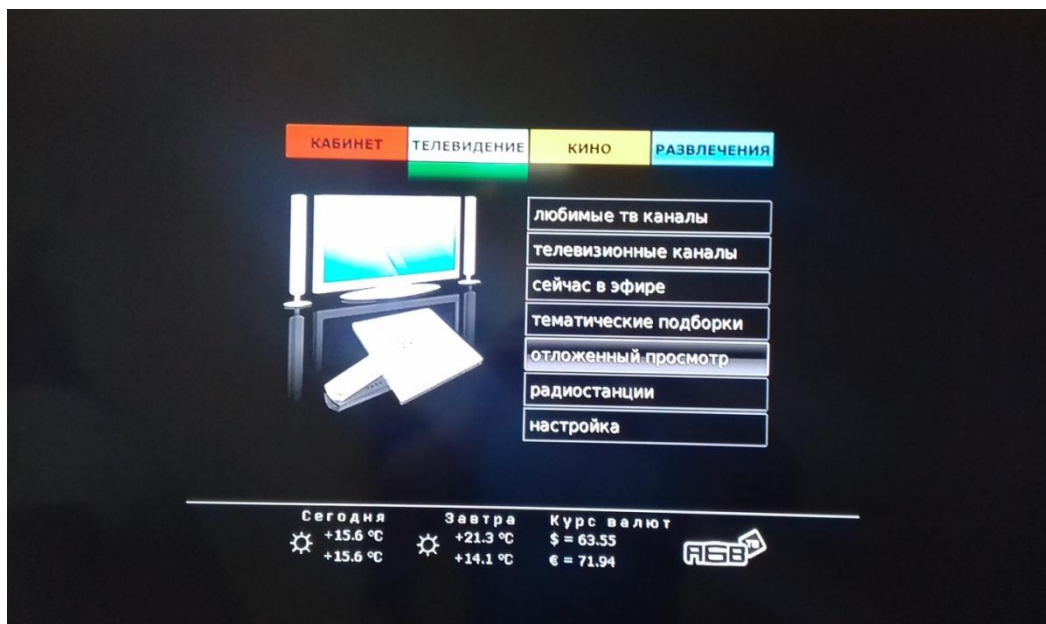

Как просматривать архив телепередач на ТВ-приставках

STB MAG 200, 200mini 245

1. Необходимо включить декодер и выбрать вкладку «телевидение».

2. Выбрать пункт «отложенный просмотр»

ООО «Интеллект Телеком»
E-mail: sales@72it.ru