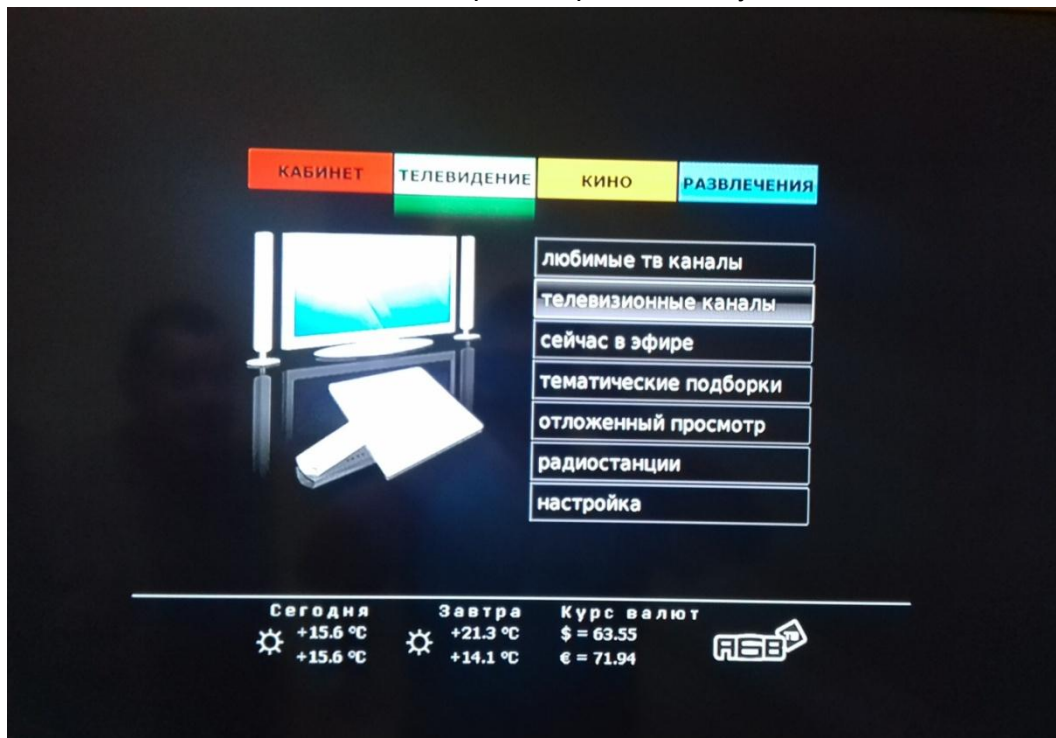

Как просматривать архив телепередач на ТВ-приставках

STB MAG 200, 200mini 245

1. Необходимо включить декодер и выбрать вкладку «телевидение».

2. Выбрать пункт «отложенный просмотр»

ООО «Интеллект Телеком»
E-mail: sales@72it.ru