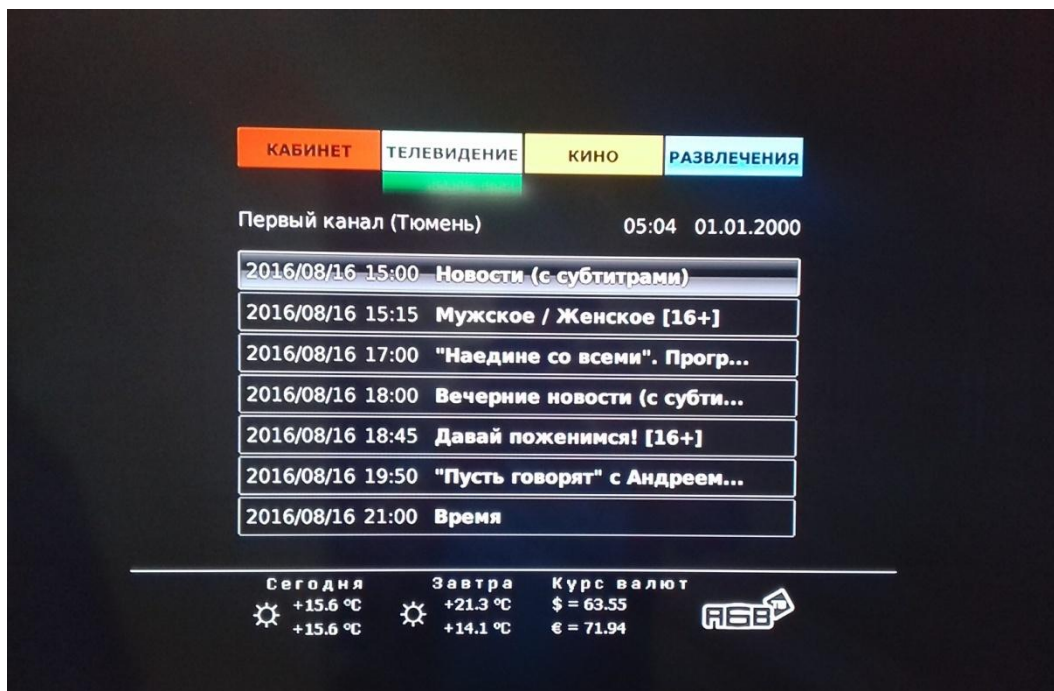

000 «Интеллект Телеком»
E-mail: sales@72it.ru

☎ 69-55-55
✉ www.72it.ru
В vk.com/abv_72